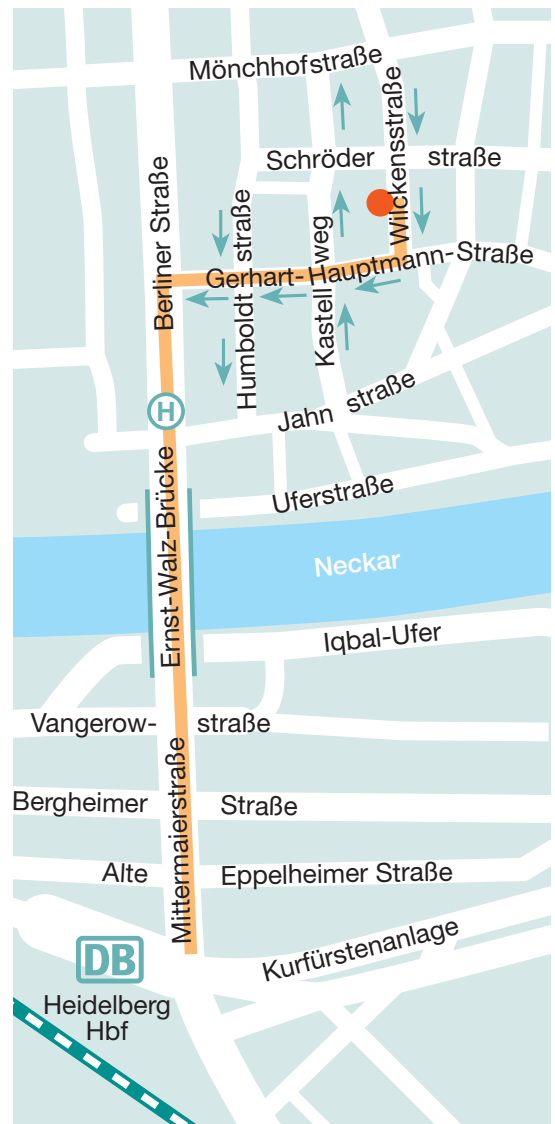

Straßenbahn: Linie 21 und 24 Richtung „Handschuhsheim/Burgstraße“

Bus: Linie 31 Richtung „Sportzentrum Nord/Chirurgische Klinik“

Ausstieg Haltestelle: „Jahnstraße“, Fahrtzeit ca. 5 Min.

Biegen Sie in die Gerhart-Hauptmann-Straße ein (in Fahrtrichtung rechts).

Die 3. Straße links ist die Wilckensstraße.

Das Institut hat die Hausnummer 3 (linke Seite).

Fußweg ca. 6 Min.

■ Mit dem Taxi vom Hauptbahnhof:

Fahrtzeit ca. 7 Min.

■ Zu Fuß ab dem Hauptbahnhof (siehe gelber Pfad):

Verlassen Sie den Bahnhof durch den Ausgang, welcher gegenüber den Gleisanlagen liegt (nicht durch den Seitenausgang, welcher zur Rechten liegt). Überqueren Sie die Straße mit den Straßenbahnschienen. Biegen Sie in die Mittermaierstraße ein, so dass Sie das Pferd der Printmedia-Akademie auf Ihrer Rechten passieren. Nun immer Gerade aus, über die Ernst-Walz-Brücke. Weiter gerade aus, die 2. Straße nach der Brücke biegen Sie rechts in die Gerhart-Hauptmann-Straße ein. Die 3. Straße links ist die Wilckensstraße. Das Institut hat die Hausnummer 3 (linke Seite). Gesamter Fußweg ca. 20 min.

■ Anfahrt mit PKW von Mannheim / Kreuz Heidelberg:

Sie fahren auf der A 656 nach Heidelberg rein. Ordnen Sie sich links ein und biegen Sie an der ersten Ampel links ab (Richtung „Eberbach, B37“). Folgen Sie dem Straßenverlauf. Unter der Brücke ordnen Sie sich rechts ein und biegen direkt nach der Brücke rechts ab. Sie werden in einem Bogen über die Ernst-Walz-Brücke geleitet. Fahren Sie weiter gerade aus. An der 2. Ampel nach der Brücke (direkt vor einer Shell-Tankstelle) biegen Sie rechts in die Mönchhofstraße ein. Nehmen Sie die 3. Straße rechts (Wilckensstraße). Das IFEU ist auf der rechten Seite, Hausnummer 3. Achtung: **Parkscheibe auslegen** oder Tagesausweis (erhalten Sie im IFEU-Sekretariat)